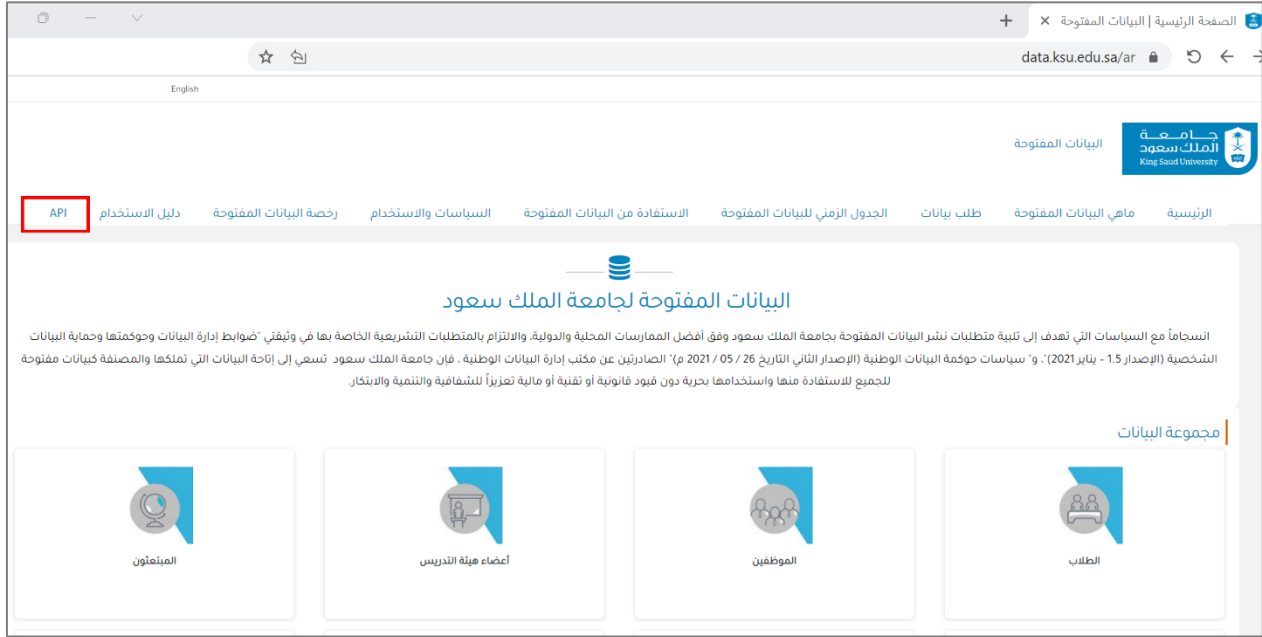

٢- تحديد أيقونة API