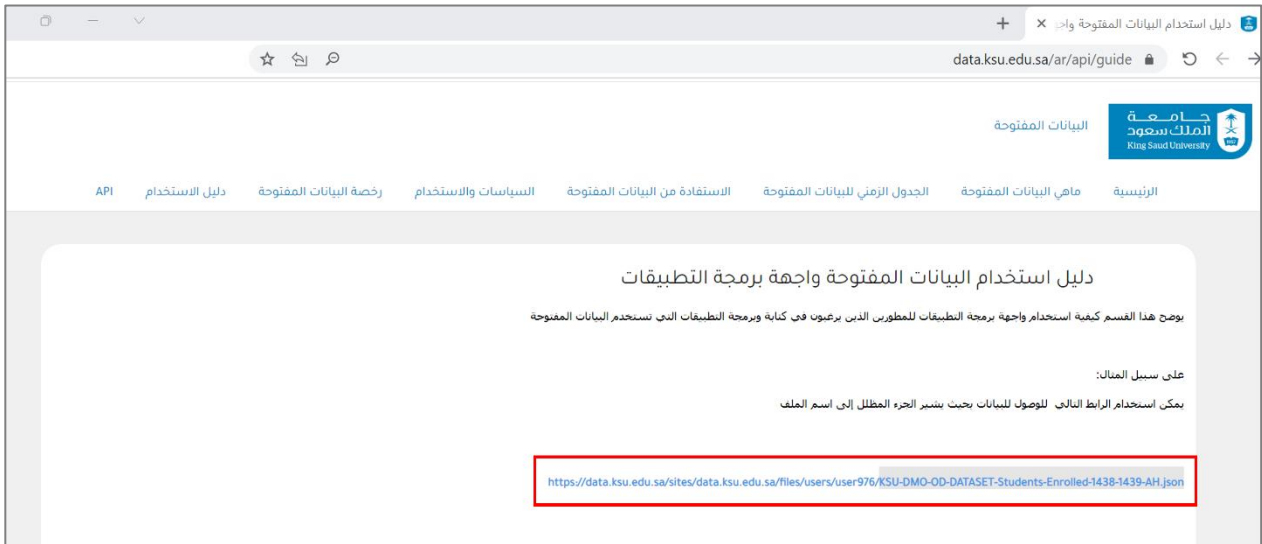

٣- استخدام الرابط المطلوب حسب التعليمات الموضحة